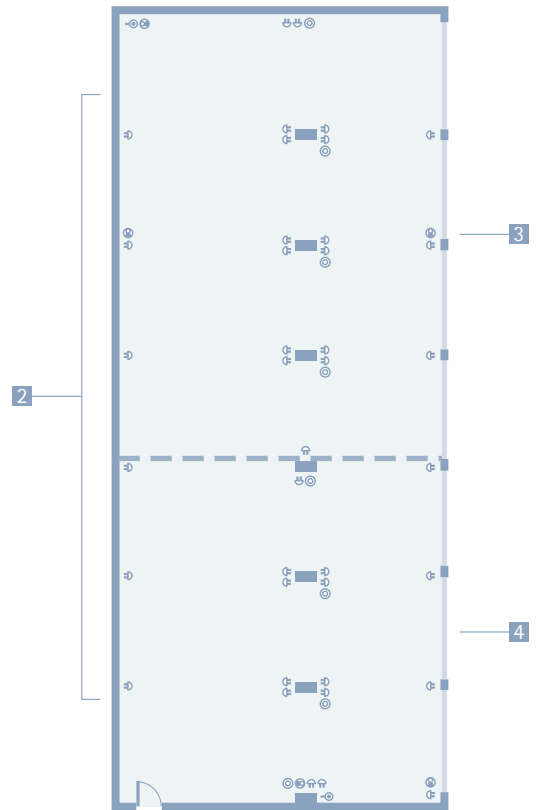

- 1 Sala Esperanza**
Superficie útil 83,05 m²
Altura libre máx. 2,56 m
- 2 Sala Universo I y II**
Superficie útil 234,28 m²
Altura libre máx. 2,40 m
Altura libre mín. 2,20 m
- 3 Sala Universo I**
Superficie útil 81,50 m²
Altura libre máx. 2,40 m
Altura libre mín. 2,20 m
- 4 Sala Universo II**
Superficie útil 132,46 m²
Altura libre máx. 2,40 m
Altura libre mín. 2,20 m

Salas	Distribución y capacidad					
	m ²	BANQUETE	COCKTAIL	TEATRO	ESCUELA	"U"
V CENTENARIO	300	200	300	250	180	50
MEDITERRÁNEO	270	180	250	--	--	50
MILENIO	204	130	180	80	60	35
V CENT. + MEDIT. + MILENIO	795	500	650	--	--	--
ESPERANZA	82	50	80	50	40	28
UNIVERSO I	82	50	60	40	20	20
UNIVERSO II	134	80	100	80	56	35
UNIVERSO I Y II	236	160	200	170	100	40
LEVANTE	25	--	--	15	--	10
TERRAZA SOLARIUM	250	200	300	--	--	--

5 Sala Milenio

Superficie útil 196 m²
 Altura libre 2,60 m

6 Sala V Centenario

Superficie útil 308,94 m²
 Altura libre 2,90 m

7 Sala Levante

Superficie útil 32,62 m²
 Altura libre 2,76 m

8 Salón Mediterráneo

Superficie útil 287,83 m²
 Altura libre máx. 2,90 m
 Altura libre mín. 2,62 m

-  Base de enchufe 10/16 amperios
-  Base de enchufe 20 amperios
-  Toma de teléfono
-  Toma de TV
-  Toma de altavoces