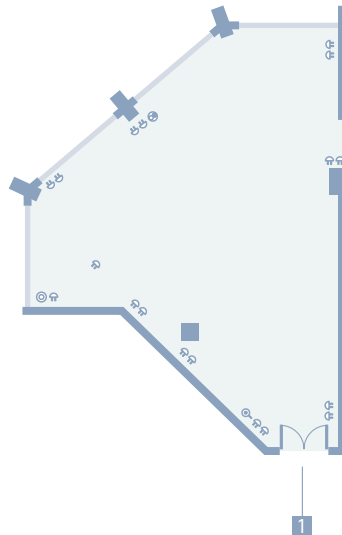

- 1 Sala Esperanza**
Superficie útil 83,05 m²
Altura libre máx. 2,56 m
- 2 Sala Universo I y II**
Superficie útil 234,28 m²
Altura libre máx. 2,40 m
Altura libre mín. 2,20 m
- 3 Sala Universo I**
Superficie útil 81,50 m²
Altura libre máx. 2,40 m
Altura libre mín. 2,20 m
- 4 Sala Universo II**
Superficie útil 132,46 m²
Altura libre máx. 2,40 m
Altura libre mín. 2,20 m

Salas	Distribución y capacidad					
	m ²	BANQUETE	COCKTAIL	TEATRO	ESCUELA	"U"
V CENTENARIO	300	200	300	250	180	50
MEDITERRÁNEO	270	180	250	--	--	50
MILENIO	204	130	180	80	60	35
V CENT. + MEDIT. + MILENIO	795	500	650	--	--	--
ESPERANZA	82	50	80	50	40	28
UNIVERSO I	82	50	60	40	20	20
UNIVERSO II	134	80	100	80	56	35
UNIVERSO I Y II	236	160	200	170	100	40
LEVANTE	25	--	--	15	--	10
TERRAZA SOLARIUM	250	200	300	--	--	--

5 Sala Milenio

Superficie útil 196 m²
 Altura libre 2,60 m

6 Sala V Centenario

Superficie útil 308,94 m²
 Altura libre 2,90 m

7 Sala Levante

Superficie útil 32,62 m²
 Altura libre 2,76 m

8 Salón Mediterráneo

Superficie útil 287,83 m²
 Altura libre máx. 2,90 m
 Altura libre mín. 2,62 m

-  Base de enchufe 10/16 amperios
-  Base de enchufe 20 amperios
-  Toma de teléfono
-  Toma de TV
-  Toma de altavoces