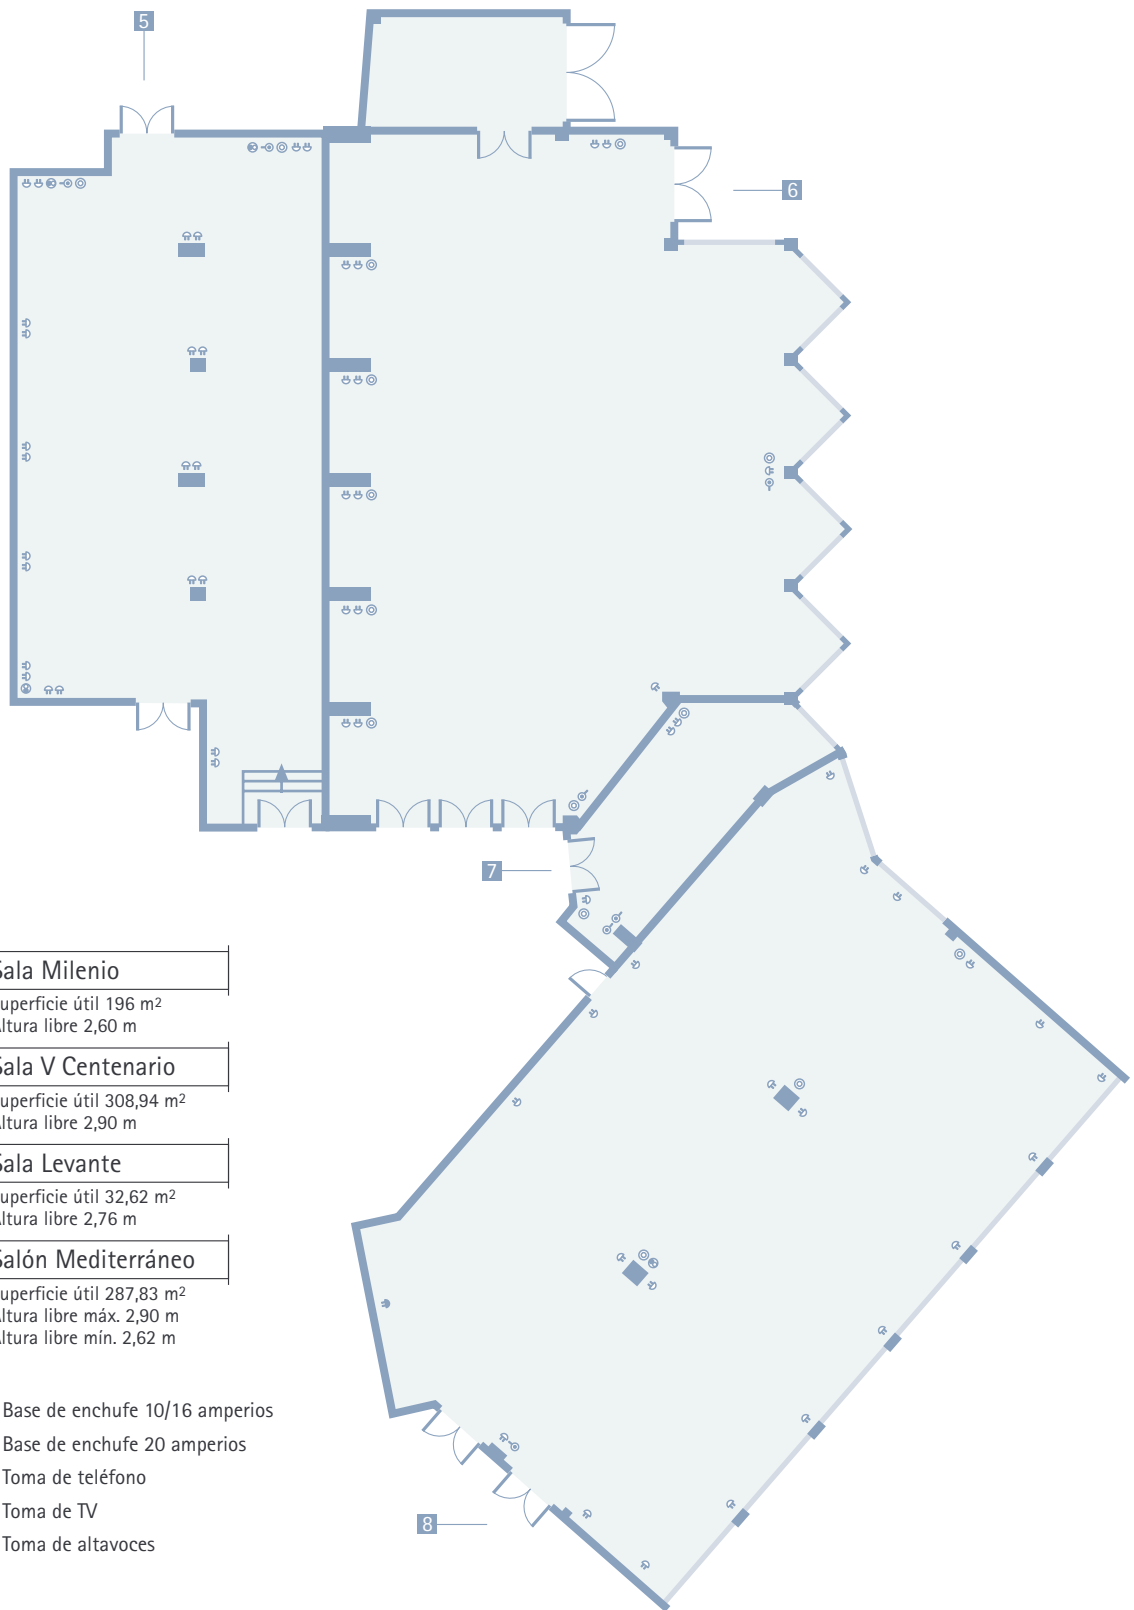

- 1 Sala Esperanza**
Superficie útil 83,05 m²
Altura libre máx. 2,56 m
- 2 Sala Universo I y II**
Superficie útil 234,28 m²
Altura libre máx. 2,40 m
Altura libre mín. 2,20 m
- 3 Sala Universo I**
Superficie útil 81,50 m²
Altura libre máx. 2,40 m
Altura libre mín. 2,20 m
- 4 Sala Universo II**
Superficie útil 132,46 m²
Altura libre máx. 2,40 m
Altura libre mín. 2,20 m

Salas	Distribución y capacidad					
	m ²	BANQUETE	COCKTAIL	TEATRO	ESCUELA	"U"
V CENTENARIO	300	200	300	250	180	50
MEDITERRÁNEO	270	180	250	--	--	50
MILENIO	204	130	180	80	60	35
V CENT. + MEDIT. + MILENIO	795	500	650	--	--	--
ESPERANZA	82	50	80	50	40	28
UNIVERSO I	82	50	60	40	20	20
UNIVERSO II	134	80	100	80	56	35
UNIVERSO I Y II	236	160	200	170	100	40
LEVANTE	25	--	--	15	--	10
TERRAZA SOLARIUM	250	200	300	--	--	--

5 Sala Milenio

Superficie útil 196 m²
 Altura libre 2,60 m

6 Sala V Centenario

Superficie útil 308,94 m²
 Altura libre 2,90 m

7 Sala Levante

Superficie útil 32,62 m²
 Altura libre 2,76 m

8 Salón Mediterráneo

Superficie útil 287,83 m²
 Altura libre máx. 2,90 m
 Altura libre mín. 2,62 m

-  Base de enchufe 10/16 amperios
-  Base de enchufe 20 amperios
-  Toma de teléfono
-  Toma de TV
-  Toma de altavoces